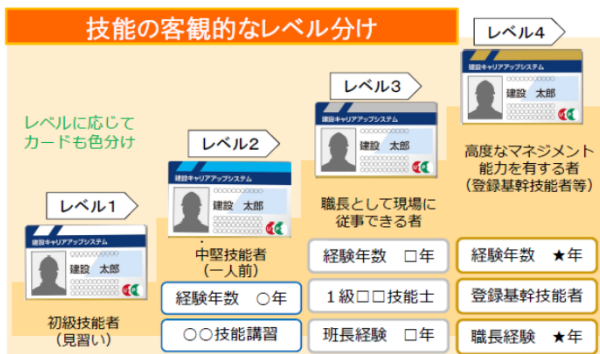

【対象職種】

能力評価基準の大臣認定済み職種(9職種) + とび職種

・型枠、鉄筋、機械土工、左官、内装仕上、防水、切断穿孔、建築大工、サッシ・カーテンウオール + とび職種

【講習内容】

1時間程度の動画を見ていただくものです。

【講習費用】

無料

【受講メリット】

レベル判定・キャリアアップカード更新手数料が免除となります。

ポイント1 能力評価手数料、カード更新手数料を免除!

ポイント2 当社主催の特別講習割り当て人数まで

ポイント3 能力評価基準の認定を受けた職種を対象*

※対象となる認定を受けた職種は
 国土交通省HPでご確認頂けます。
http://www.mlit.go.jp/totikensangyo/const/totikensangyo_const_fr2_000044.ht

講習
日程

1~2月に各支店で
設定する会場で
開催予定!

カード
発行無料

受講
対象者

中堅~職長クラスの
建設技能者など

受講
無料

講習会場と開催日程

会場	開催日	開催時間	定員	開催場所
北海道・札幌	1月24日(金)	17:00~18:00	20名	〒060-0001 札幌市中央区北1条西3丁目3敷島北一条ビル4階
東北・仙台	2月 3日(月)	16:00~17:00	10名	〒980-8608 仙台市青葉区花京院二丁目1番14号10階
	2月20日(木)	16:00~17:00	10名	〒980-8608 仙台市青葉区花京院二丁目1番14号10階
関東・千葉	未定	未定	50名	〒261-7130 千葉市美浜区中瀬2-6-1ワールドビジネスガーデン(WBG)マリアウエスト30階
関東・東京	1月14日(火)	17:00~18:00	30名	〒104-0051 東京都中央区佃二丁目1番6号 リバーシティM-SQUARE 2階
	2月12日(水)	①9:00②11:00③14:00④16:00	60名	〒104-0051 東京都中央区佃二丁目1番6号 リバーシティM-SQUARE 2階
	2月14日(金)	①9:00②11:00③14:00④16:00	80名	〒104-0051 東京都中央区佃二丁目1番6号 リバーシティM-SQUARE 2階
	2月18日(火)	17:00~18:00	30名	〒104-0051 東京都中央区佃二丁目1番6号 リバーシティM-SQUARE 2階
関東・横浜	2月 6日(木)	17:00~18:00	25名	〒221-0052 横浜市神奈川区栄町5-1 横浜クエーションスクエア16F
	2月 7日(金)	17:00~18:00	25名	〒221-0052 横浜市神奈川区栄町5-1 横浜クエーションスクエア16F
中部・静岡	2月 8日(土)	19:00~20:30	10名	〒420-0851 静岡市葵区黒金町5-1 静岡労政会館5階第2研修室
	2月22日(土)	19:00~20:30	10名	〒420-0851 静岡市葵区黒金町5-1 静岡労政会館5階第2研修室
中部・名古屋	1月24日(金)	17:30~19:00	30名	〒460-0008 名古屋市中区栄4-3-26昭和ビル9階
	1月30日(木)	13:30~14:30	25名	〒541-0041 大阪市中央区北浜4-7-28 住友2号館2階
近畿・大阪	1月31日(金)	13:30~14:30	25名	〒541-0041 大阪市中央区北浜4-7-28 住友2号館2階
	1月17日(金)	18:00~19:00	20名	〒730-0051 広島市中区大手町2-7-10 広島三井ビル6階
中国・広島	1月22日(水)	16:00~17:00	20名	〒792-8567 愛媛県新居浜市磯浦町16-6
四国・新居浜	1月22日(水)	16:00~17:00	20名	〒792-8567 愛媛県新居浜市磯浦町16-6
九州・福岡	2月14日(金)	18:00~19:00	20名	〒812-0036 福岡市博多区上呉服町10-1博多三井ビル2階